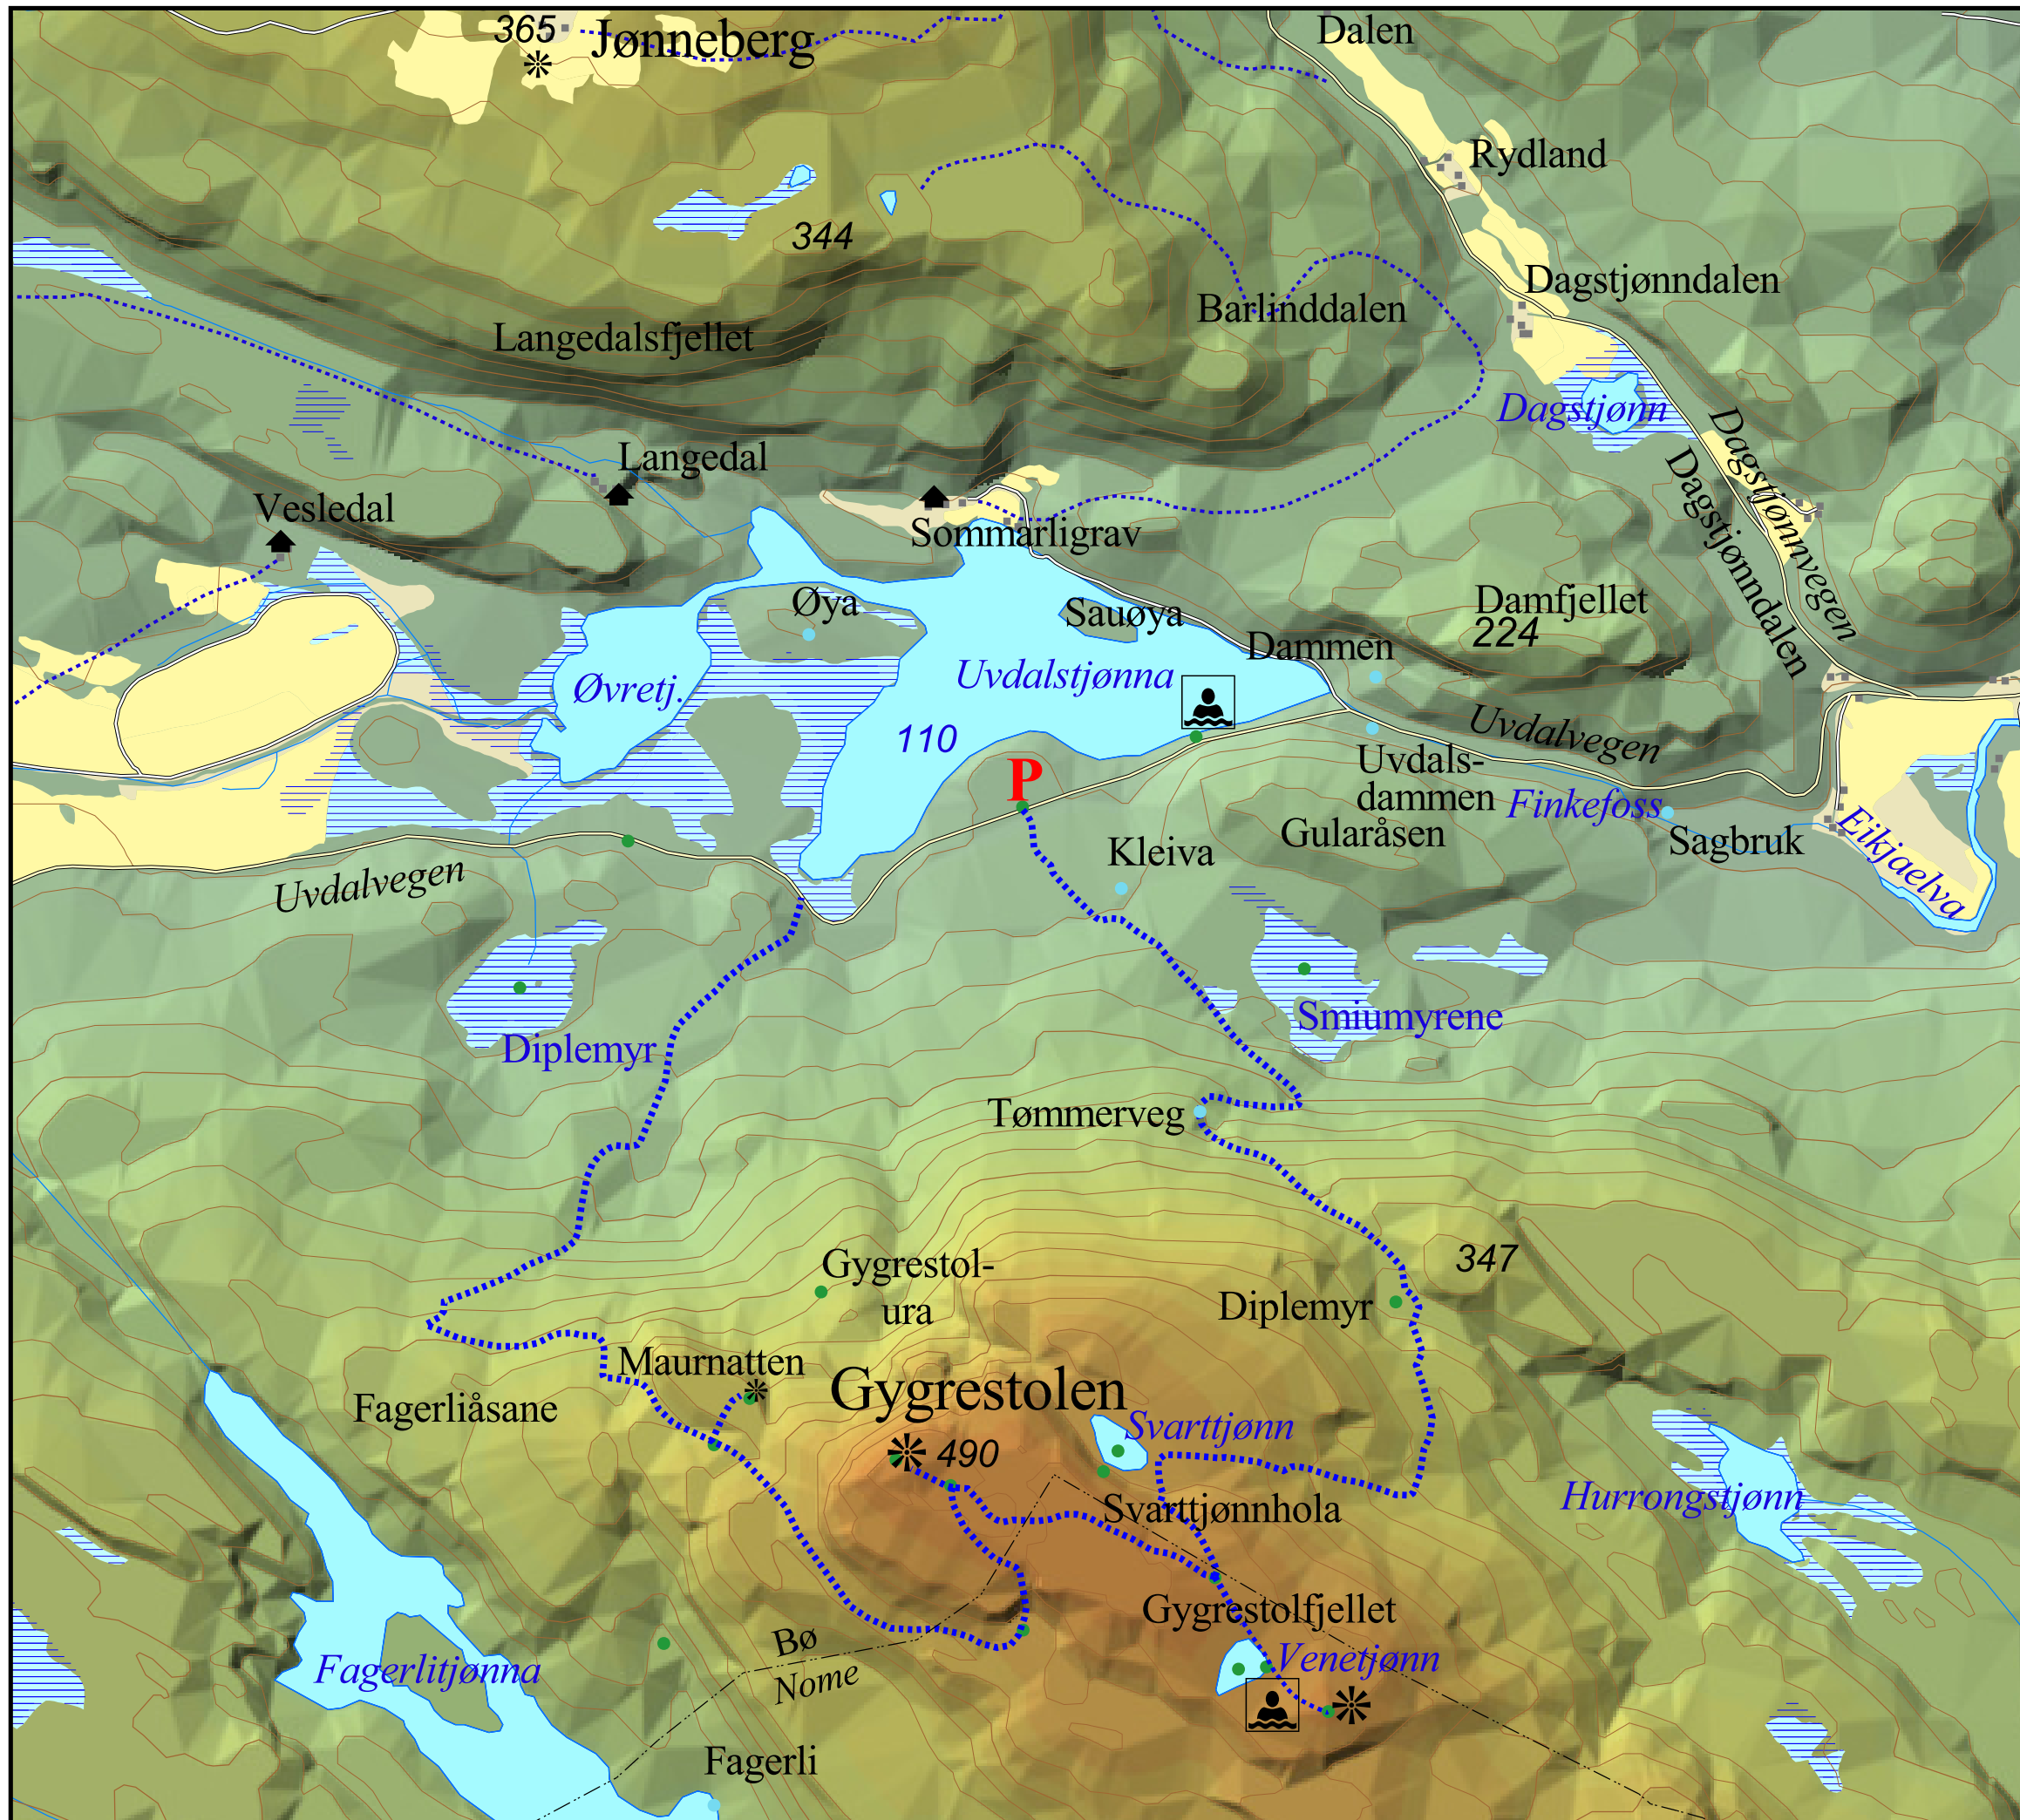

Gygrestolen

- Riksveg
- Fylkesveg
- Kommunal veg
- Privat veg
- Traktorveg
- Merka sti
- Sti

- ▲ Plass
- ▲ Stule
- K Anna kulturminne
- R Fornminne
- * Utsiktspunkt
- P Parkering

- Høgder frå 100 m.o.h.
- ... til høgder 490 m.o.h.
- Dyrka mark
- Myr
- Vatn